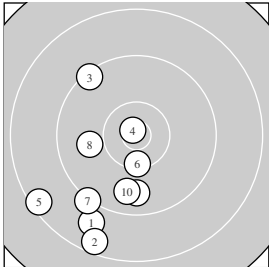

Serie: 1	9.5 ↙	9.8 →
Serie: 2	9.2 →	10.0 ↓
Serie: 3	8.1 ↗	9.8 ↑
Serie: 4	10.4 *	9.3 ↙

Unterschrift des Schützen

Meyton Elektronik

Ergebnis: **235.1**    102.4    Serien:    51.6    50.8  
 132.7                          17.6    19.6    18.0    20.0    19.8    20.4    17.3  
 Zähler:    13   8   2   1   0   0   Innenzehner: 7

5 Shot Series

Single Shot Series

Serie: 1	10.3 ↖	10.4 *	10.4 *	10.2 ↗	10.3 ↓
Serie: 2	10.6 *	10.3 ↘	9.7 ↗	10.6 *	9.6 ↗

Serie: 1	9.5 ↑	8.1 ←
Serie: 2	9.6 →	10.0 ↗
Serie: 3	9.8 ↗	8.2 ←
Serie: 4	10.4 *	9.6 ↗
Serie: 5	9.2 ↗	10.6 *
Serie: 6	10.5 *	9.9 ↘
Serie: 7	7.2 ↑	10.1 ↘

Unterschrift des Schützen

Meyton Elektronik

Ergebnis: **129.0**    94.6    Serien:    45.8    48.8

34.4                      18.2    16.2

Zähler:    2    7    4    1    0    0    Innenzehner: 1

5 Shot Series