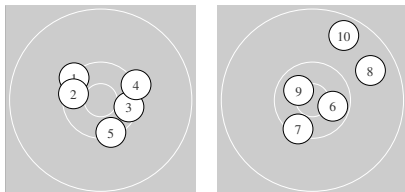

Unterschrift des Schützen

Meyton Elektronik

Ergebnis: **169.5** 93.4 Serien: 45.6 47.8  
 76.1 19.3 19.2 17.9 19.7  
 Zähler: 5 9 3 1 0 0 Innenzehner: 2

5 Shot Series

Single Shot Series

Serie: 1	9.9 ↙	10.6 *	7.4 ↗	8.5 ↘	9.2 →
Serie: 2	10.0 ↑	10.3 ↖	9.8 ↑	8.3 →	9.4 →

Serie: 1	9.5 ↙	9.8 →
Serie: 2	9.2 →	10.0 ↓
Serie: 3	8.1 ↗	9.8 ↑
Serie: 4	10.4 *	9.3 ↙

Unterschrift des Schützen

Meyton Elektronik

Ergebnis: **235.1**    102.4    Serien:    51.6    50.8  
 132.7                          17.6    19.6    18.0    20.0    19.8    20.4    17.3  
 Zähler:    13   8   2   1   0   0   Innenzehner: 7

5 Shot Series

Single Shot Series

Serie: 1	10.3 ↖	10.4 *	10.4 *	10.2 ↗	10.3 ↓
Serie: 2	10.6 *	10.3 ↘	9.7 ↗	10.6 *	9.6 ↗

Serie: 1	9.5 ↑	8.1 ←
Serie: 2	9.6 →	10.0 ↗
Serie: 3	9.8 ↗	8.2 ←
Serie: 4	10.4 *	9.6 ↗
Serie: 5	9.2 ↗	10.6 *
Serie: 6	10.5 *	9.9 ↘
Serie: 7	7.2 ↑	10.1 ↘

Unterschrift des Schützen

Meyton Elektronik

Ergebnis: **129.0**    94.6    Serien:    45.8    48.8

34.4                      18.2    16.2

Zähler:    2    7    4    1    0    0    Innenzehner: 1

5 Shot Series